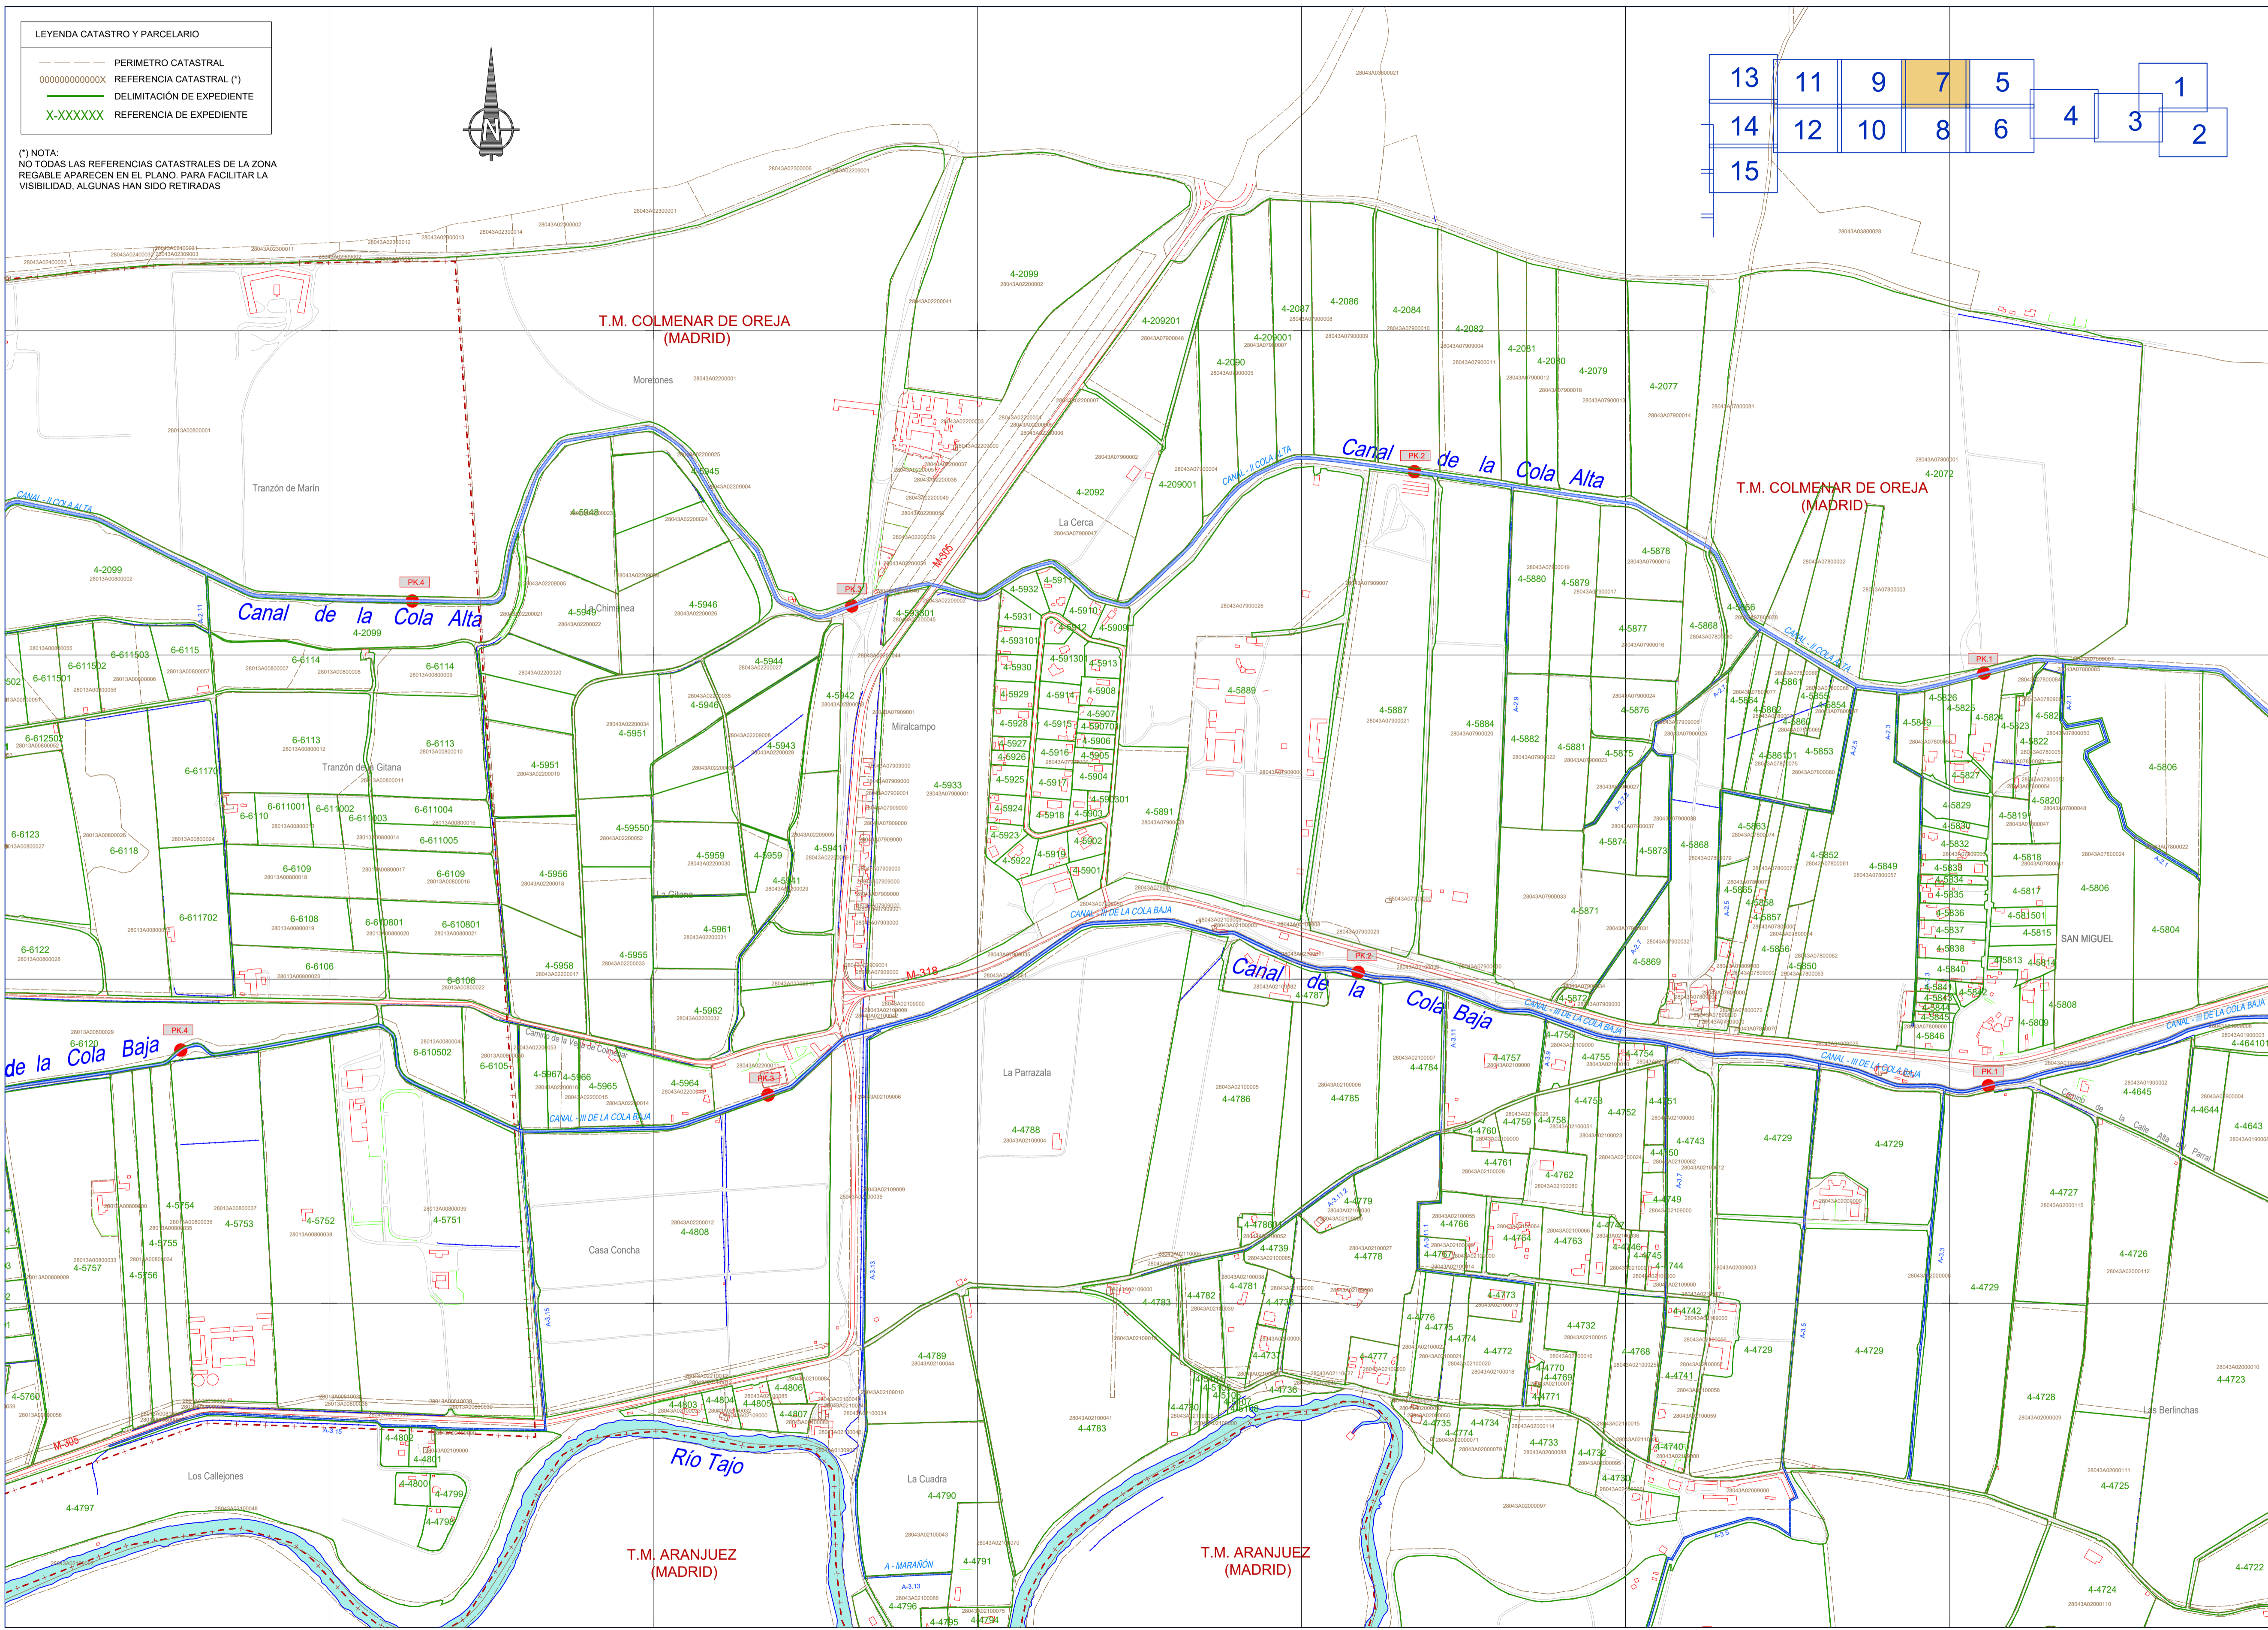

4435850.00

LEYENDA CATASTRO Y PARCELARIO	
	PERIMETRO CATASTRAL
	REFERENCIA CATASTRAL (*)
	DELIMITACIÓN DE EXPEDIENTE
	REFERENCIA DE EXPEDIENTE

13	11	9	7	5		1
14	12	10	8	6	4	3
15						2

4435350.00

4434850.00

4434350.00

4433850.00

4433350.00