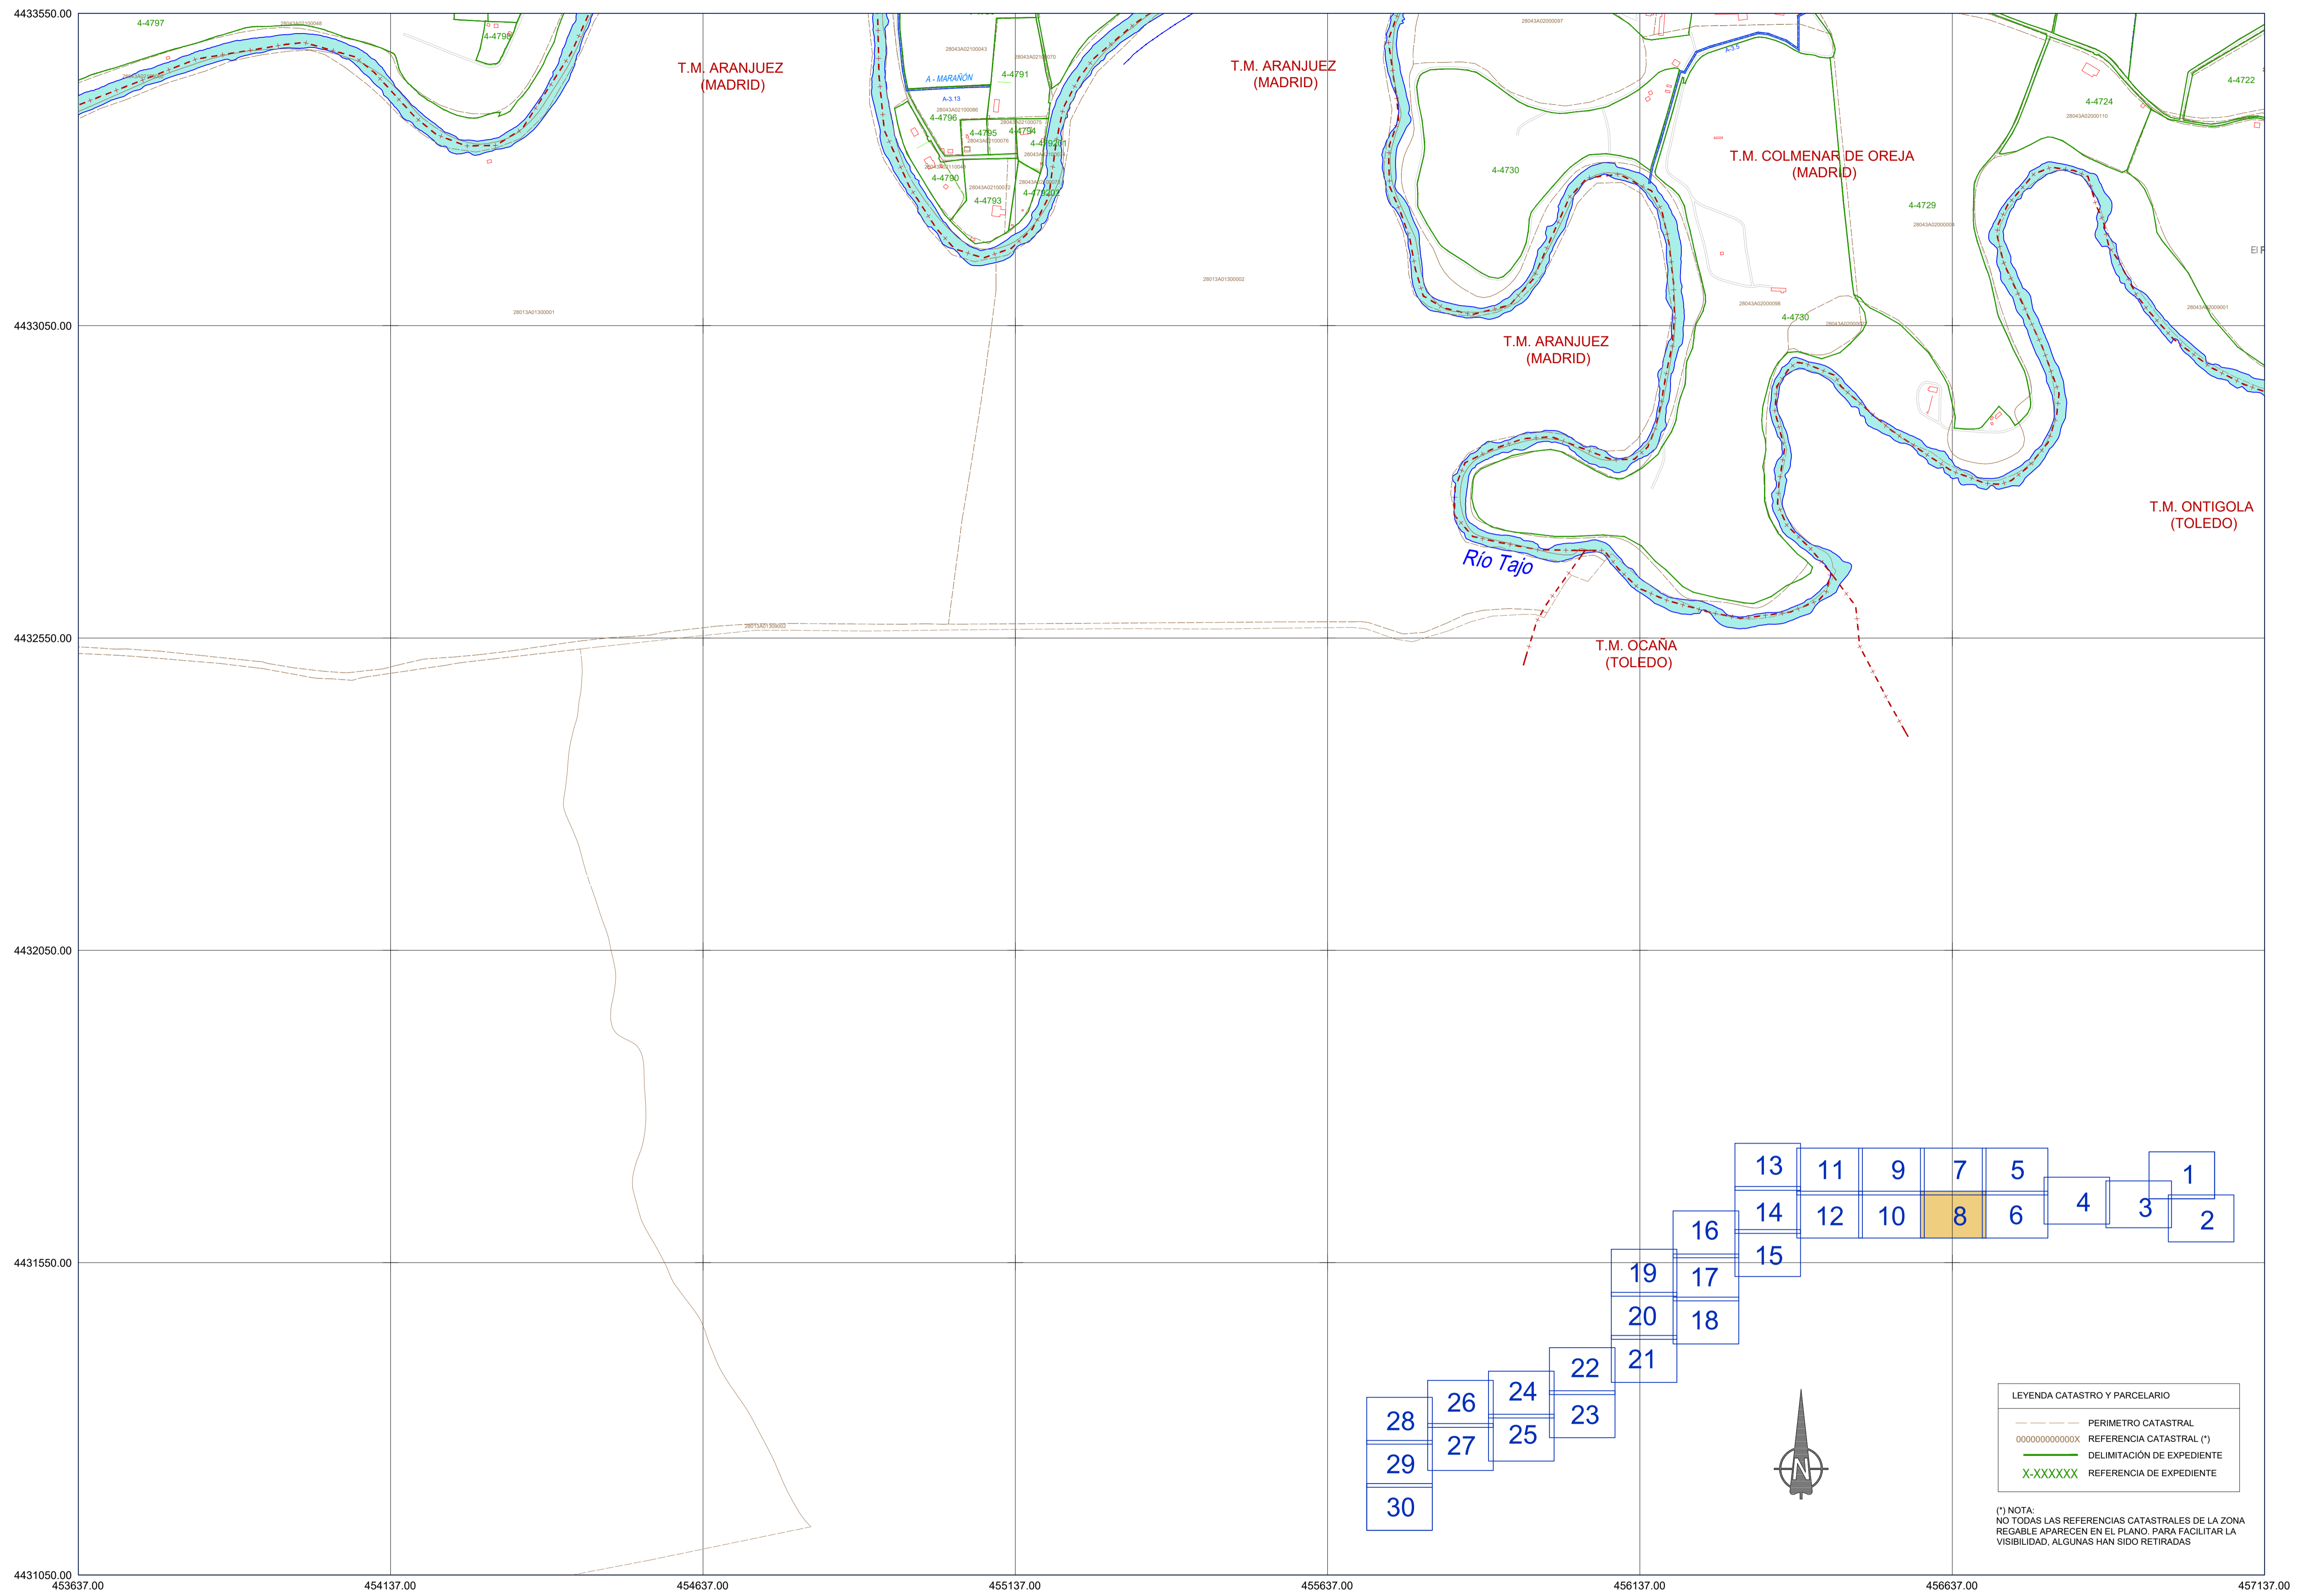

LEYENDA CATASTRO Y PARCELARIO

	PERIMETRO CATASTRAL
	REFERENCIA CATASTRAL (*)
	DELIMITACIÓN DE EXPEDIENTE
	REFERENCIA DE EXPEDIENTE